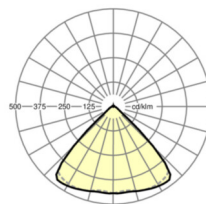

параметры

номер заказа	19412004234
код EAN	4020863464616
номер таможенного тарифа	94051190
Знак прохождения контроля	IP 64, класс защиты I, ENEC10 VDE, F, D, HACCP DIN10500/Food/IFS-пригодность для применения/BRC, Indoor, CE
Степень ударпрочности IK	IK03 (-20°C bis 30°C)
Температура окружения	ta -20°C в 30°C
Гарантийный срок	5 лет
Государственные программы поддержки	BEG - государственные субсидии для энергосберегающих зданий (действительна только для Германии)

электротехника

Балласт	Электронный драйвер Multilumen, 16-шага (1 штука)
Мощность системы	53W-30W
сетевое напряжение	230V/50Hz
автоматический предохранитель (пусковой ток)	18 штук/B10, 30 штук/B16, 31 штук/C10, 51 штук/C16
класс энергосбережения/Источник света	E

DEEP-LINK

<https://www.regiolum.de/ru/article/19412004234>